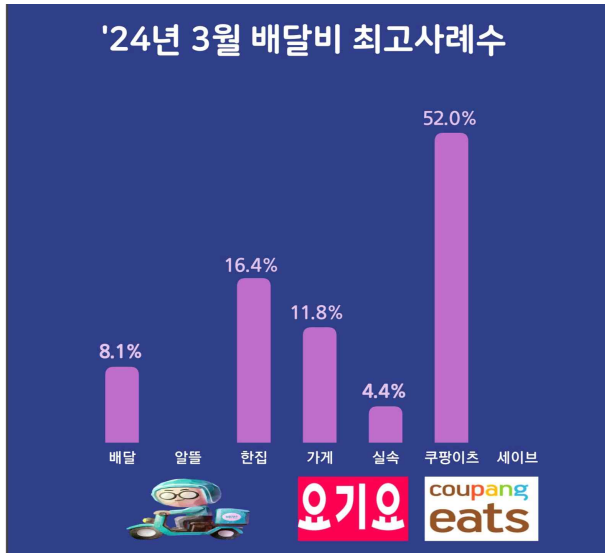

3월 배달비 분석

조사 개요

- 조사 지역 : 서울시 25개 구 각 2개동
- 조사 일시 : 2024년 3월 둘째주 토요일 오후 12시~15시
- 조사 업종 : 중식, 피자, 한식
- 조사 내용 : 배달의민족, 요기요, 쿠팡이츠 배달앱을 이용, 최소주문액 주문 시 소비자가 지불하는 배달 요금
- 조사 업체 수 : 배달의 민족(묶음) 382개, 배민1(한집배달) 391개, 배민1(알뜰배달) 303개
 요기요(가게배달) 313개, 요기요(실속배달) 212개
 쿠팡이츠 387개, 쿠팡이츠(세이브배달) 382개

1. 배달앱 및 배달서비스에 따른 배달비 비교

<표 1. 배달앱 및 배달서비스에 따른 배달비 비교1) >

- 소비자가 최소 주문액으로 주문 시, 동일 업체에서 지불하는 배달비 비교 결과
 최고 배달비 가장 많은 앱 순은 쿠팡이츠 52.0% > 배민1(한집배달) 16.4% > 요기요(가게배달) 11.8%
 최저 배달비 가장 많은 앱 순은 배민1(알뜰배달) 27.0% > 배달의 민족 18.4% > 쿠팡이츠(세이브) 14.5%
- 동일 방법으로 단건 서비스인 배민1(한집배달)과 쿠팡이츠 배달비 비교 결과
 배민1(한집배달) > 쿠팡이츠 : 21.7%, 배민1(한집배달) = 쿠팡이츠 : 3.3%, 배민1(한집배달) < 쿠팡이츠 : 74.9%